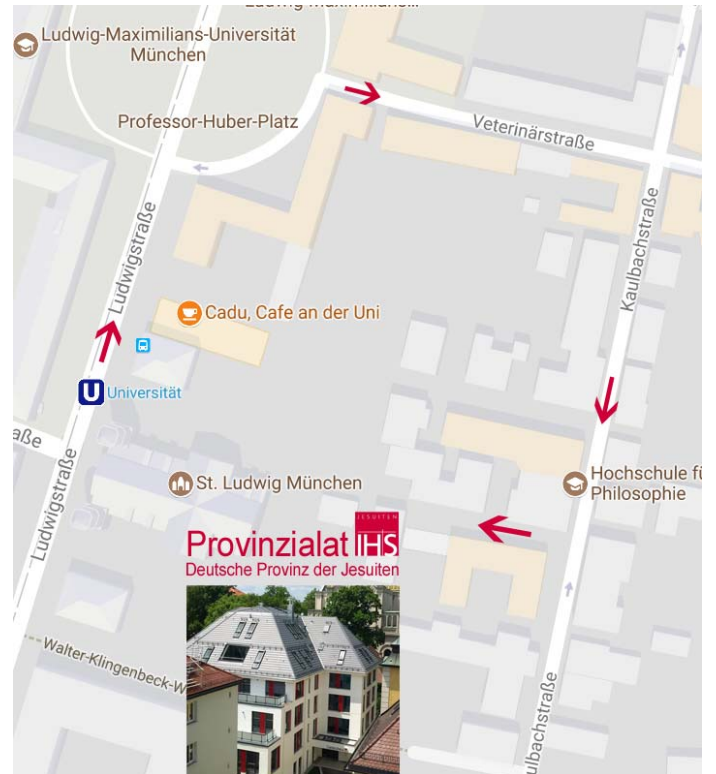

Das Provinzialat (Canisiushaus) der Deutschen Provinz der Jesuiten liegt neben der Hochschule für Philosophie bzw. dem Berchmanskolleg und in unmittelbarer Nähe zur Ludwig-Maximilians-Universität. Am einfachsten erreichen Sie uns mit den S- und U-Bahnen des öffentlichen Nahverkehrs.

Vom Hauptbahnhof kommend:

Möglichkeit 1:

- ▶ U-Bahn Linie 4 bzw. 5 bis zur Haltestelle „Odeonsplatz“
- ▶ umsteigen in die Linie 3 bzw. 6 zur Haltestelle „Universität“
- ▶ über die Veterinärstraße rechts in die Kaulbachstraße
- ▶ an der Hochschule für Philosophie (rechte Straßenseite) vorbei
- ▶ rechts in die Stichstraße – über dem Eingang zum Provinzialat steht „Canisiushaus“

Möglichkeit 2:

- ▶ U-Bahn Linie 1 bzw. 2 bis zur Haltestelle „Sendlinger Tor“
- ▶ umsteigen in die Linie 3 bzw. 6 zur Haltestelle „Universität“
- ▶ über die Veterinärstraße rechts in die Kaulbachstraße
- ▶ an der Hochschule für Philosophie (rechte Straßenseite) vorbei
- ▶ rechts in die Stichstraße – über dem Eingang zum Provinzialat steht „Canisiushaus“

Möglichkeit 3:

- ▶ S-Bahn Richtung Marienplatz bis zur Haltestelle „Marienplatz“
- ▶ umsteigen in die U-Bahn Linie 3 bzw. 6 zur Haltestelle „Universität“
- ▶ über die Veterinärstraße rechts in die Kaulbachstraße
- ▶ an der Hochschule für Philosophie (rechte Straßenseite) vorbei
- ▶ rechts in die Stichstraße – über dem Eingang zum Provinzialat steht „Canisiushaus“